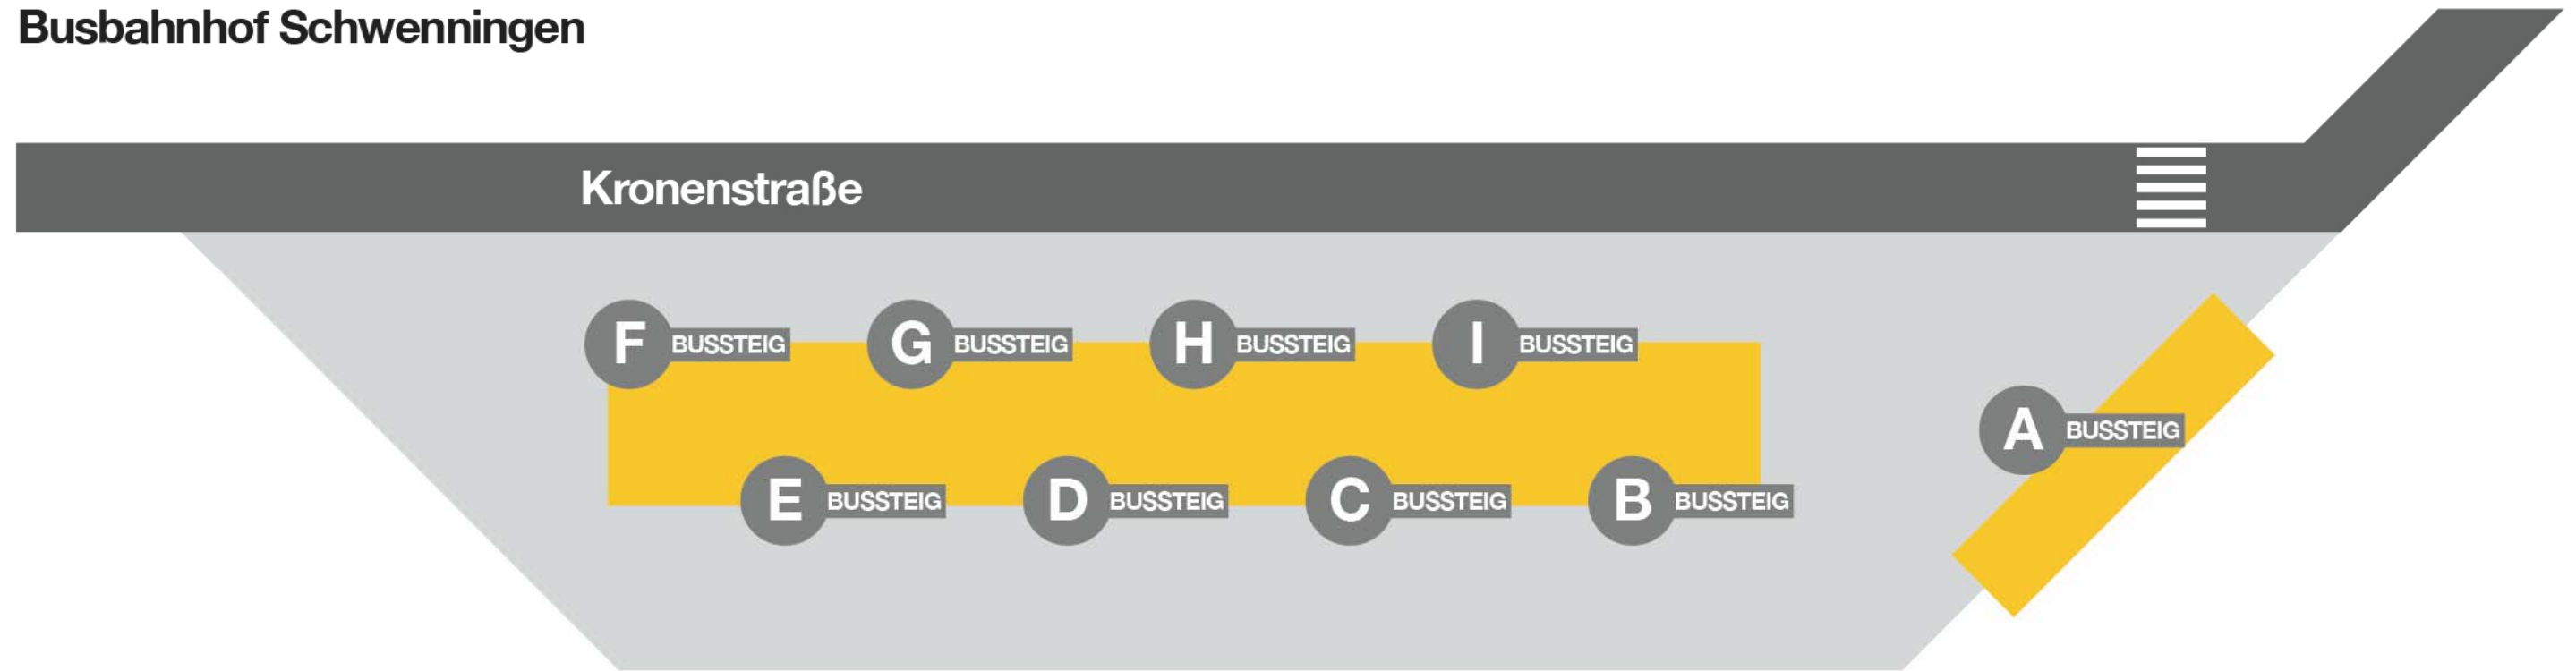

**Abfahrt am  
Busbahnhof Schweningen**

Linie	Fahrtrichtung	Bussteig
1	Deutenberg – Rinelen	<b>F</b>
1	Klinikum – Villingen Bf – Hammerhalde	<b>E</b>
2	Klinikum – Villingen Bf	<b>E</b>
3	Strangen – Herdenen – Villingen Bf	<b>I</b>
10	Bahnhof – Kleines Eschle	<b>D</b>
11	Bahnhof – Eisstadion - Waldfriedhof	<b>B</b>

Linie	Fahrtrichtung	Bussteig
12	Industriegebiet Ost	<b>G</b>
12	Rieten – Grabenäcker – Klinikum	<b>C</b>
13	Kleines Eschle – Zollhaus	<b>D</b>
36	Weilersbach	<b>C</b>
7283	Mühlhausen – Weigheim – Tuningen	<b>B</b>