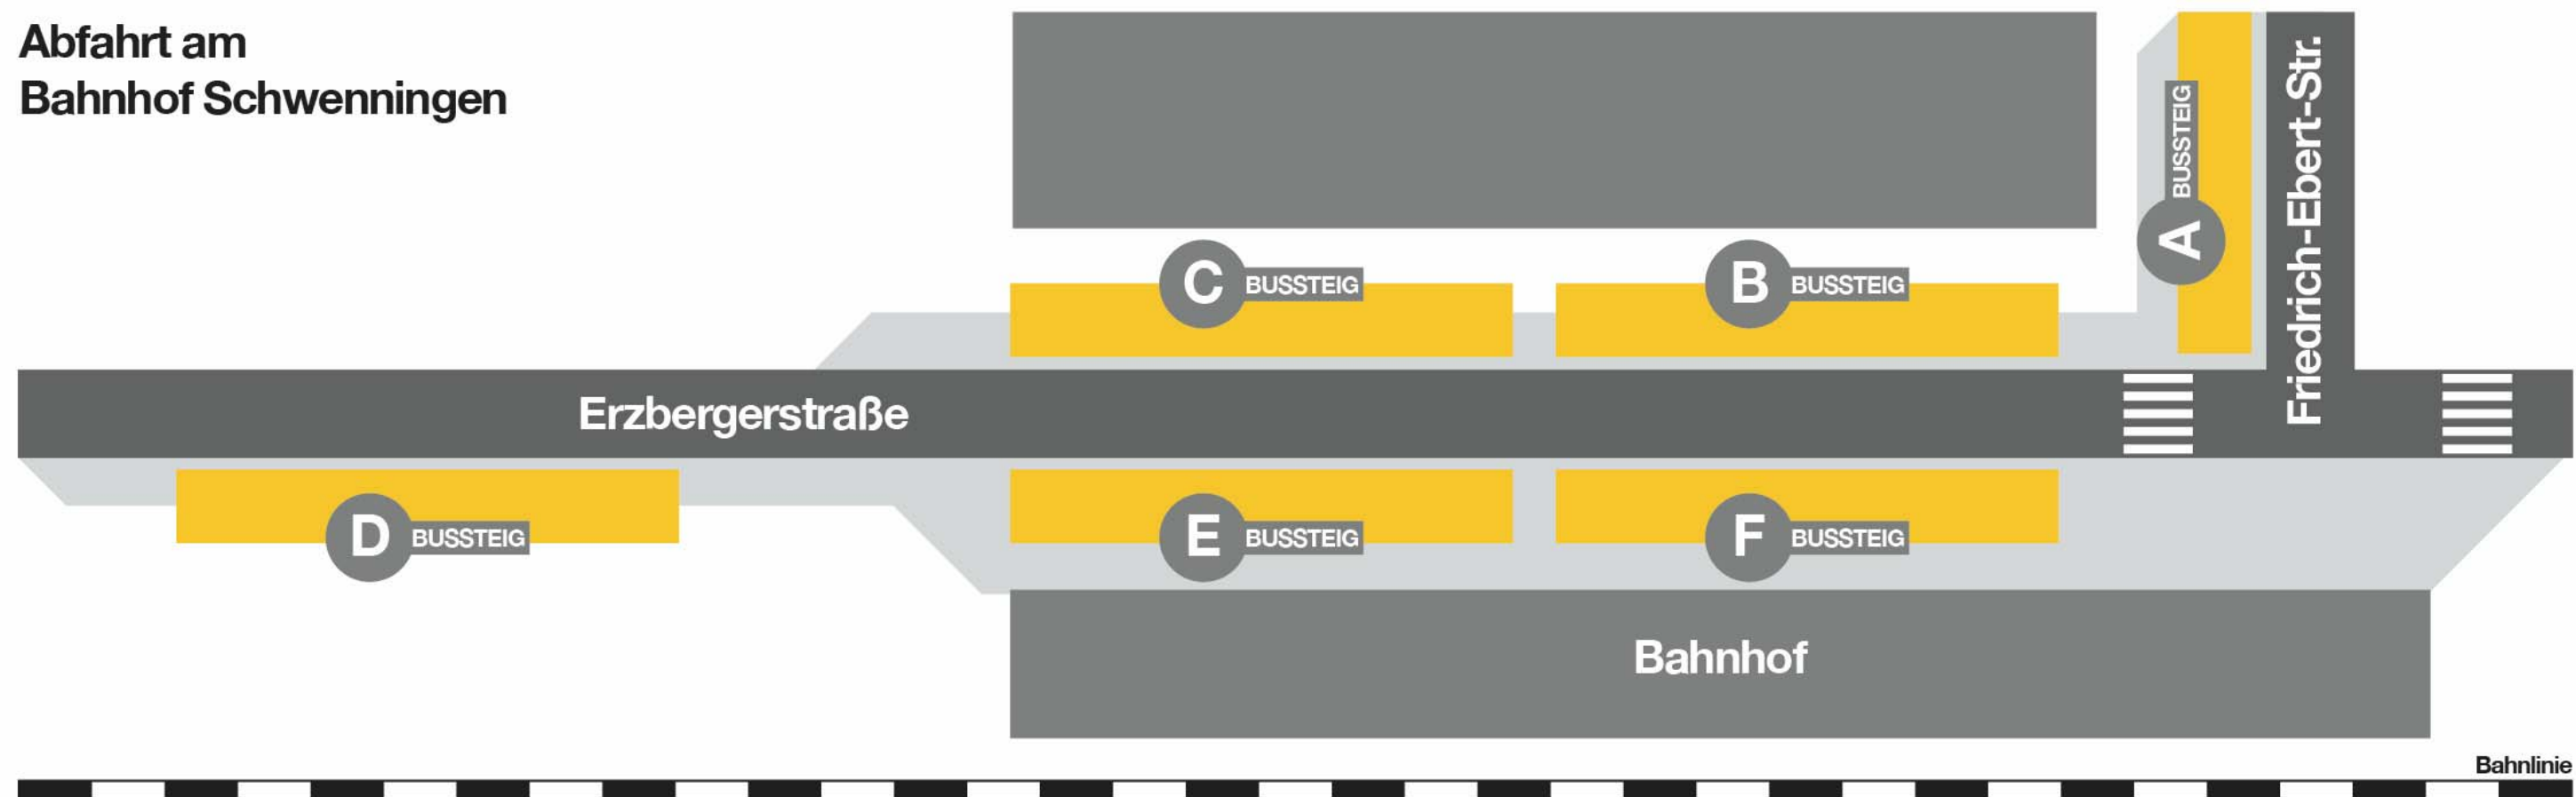

Abfahrt am
Bahnhof Schweningen

Linie	Fahrtrichtung	Bussteig
1	Klinikum - Villingen Bf - Hammerhalde	C
1	Busbf - Rinelen	F
10	Rössleplatz - Busbahnhof	E
10	Kleines Eschle	C
11	Eisstadion - Messe - Waldfriedhof	C
13	Waldfriedhof	A

Linie	Fahrtrichtung	Bussteig
37	Dauchingen - Niederesch. - Fischbach	A
37	Feintechnikschule - Steinerschule	B
7275	Bad Dürkheim - Donaueschingen	B
7283	Mühlhausen - Weigheim – Tuningen	A
7283	Rudolf-Steiner-Schule	B
7283	Hochemmingen – Tuningen	B