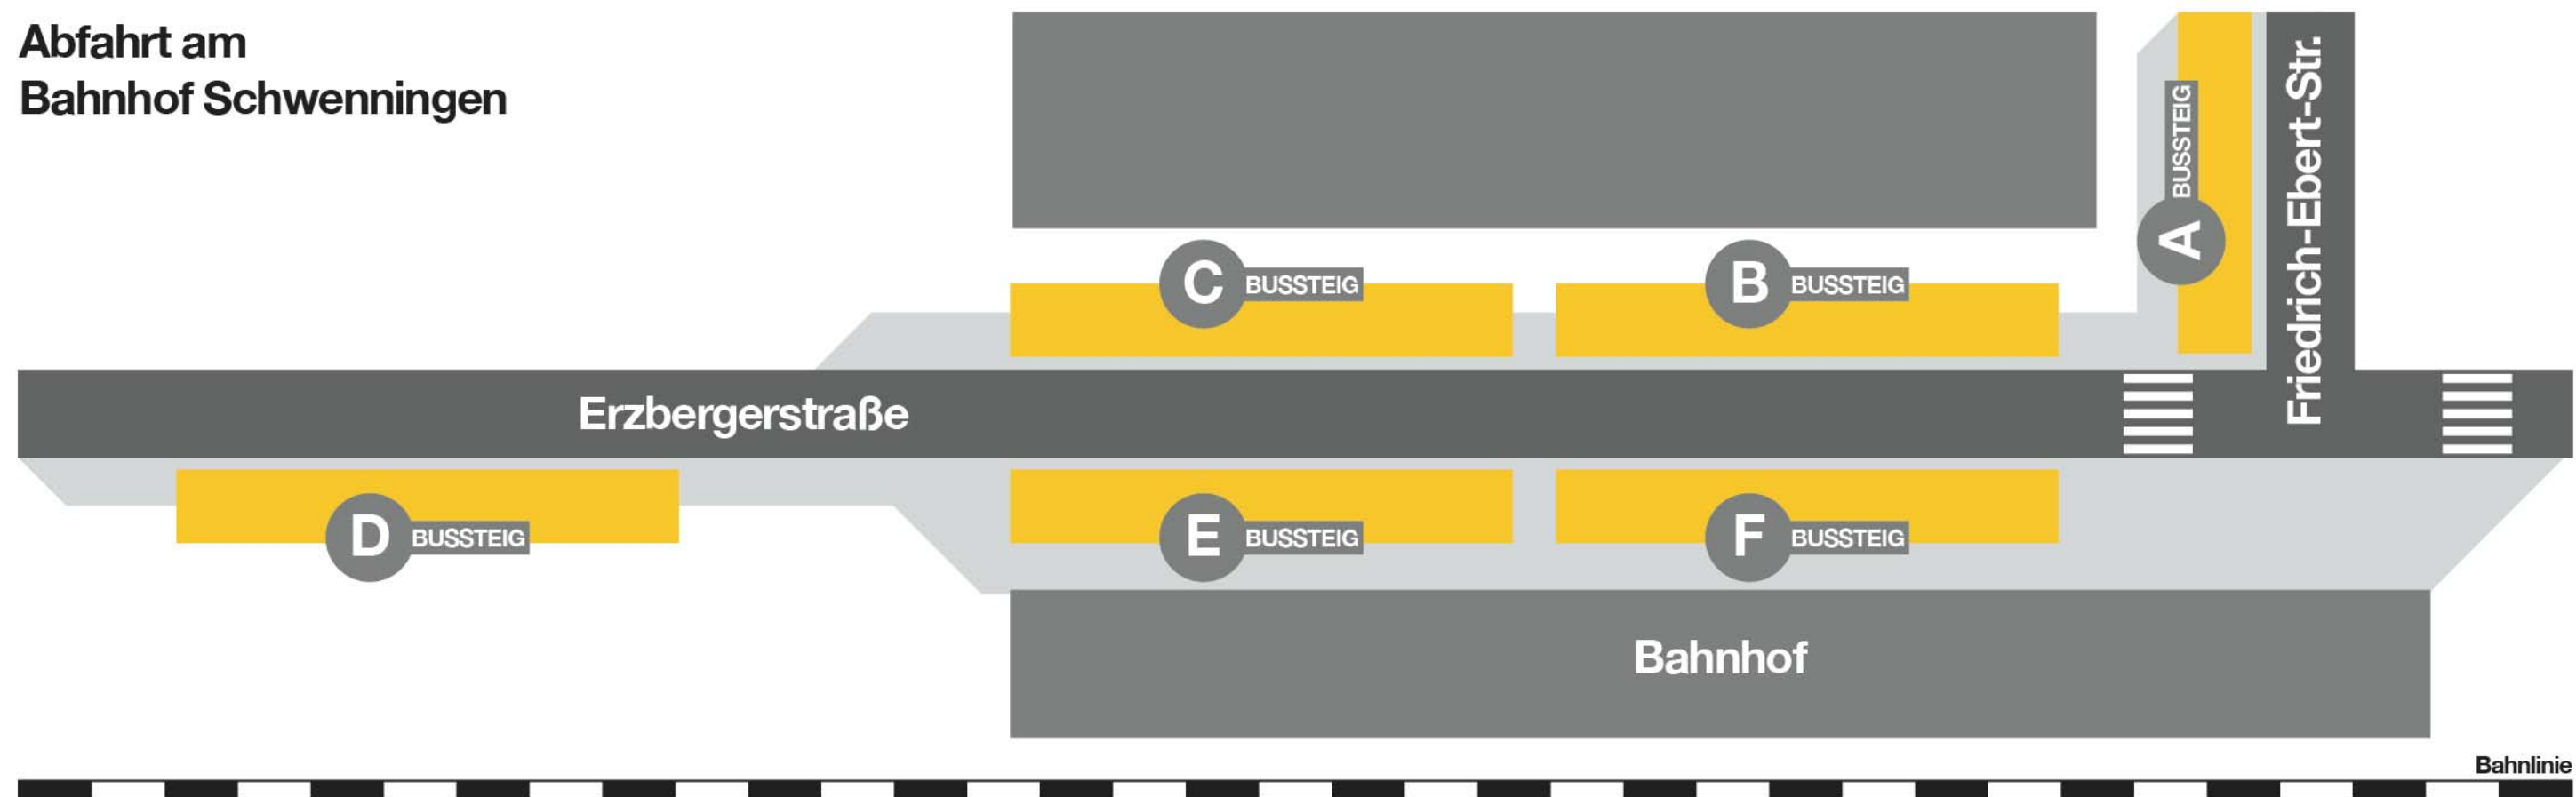

Abfahrt am
Bahnhof Schweningen

Linie	Fahrtrichtung	Bussteig
1	Villingen Schw.-Baar-Klinikum - Bahnhof	C
3	Busbahnhof - Villingen Herdenen - Bahnhof	F
14	Busbahnhof - Rinelen	C
14	Waldfriedhof - Messe	F
25	Nachtacht Villingen	F
26	Nachtacht Villingen	C
37	Feintechnikschule - Steinerschule	B

Linie	Fahrtrichtung	Bussteig
37	Dauchingen - Niederesch. - Fischbach	A
7275	Bad Dürkheim - Donaueschingen	B
7275	Deutenbergschulen	A
7283	Villingen Bahnhof	B
7283	Hochemmingen - Tuningen	A