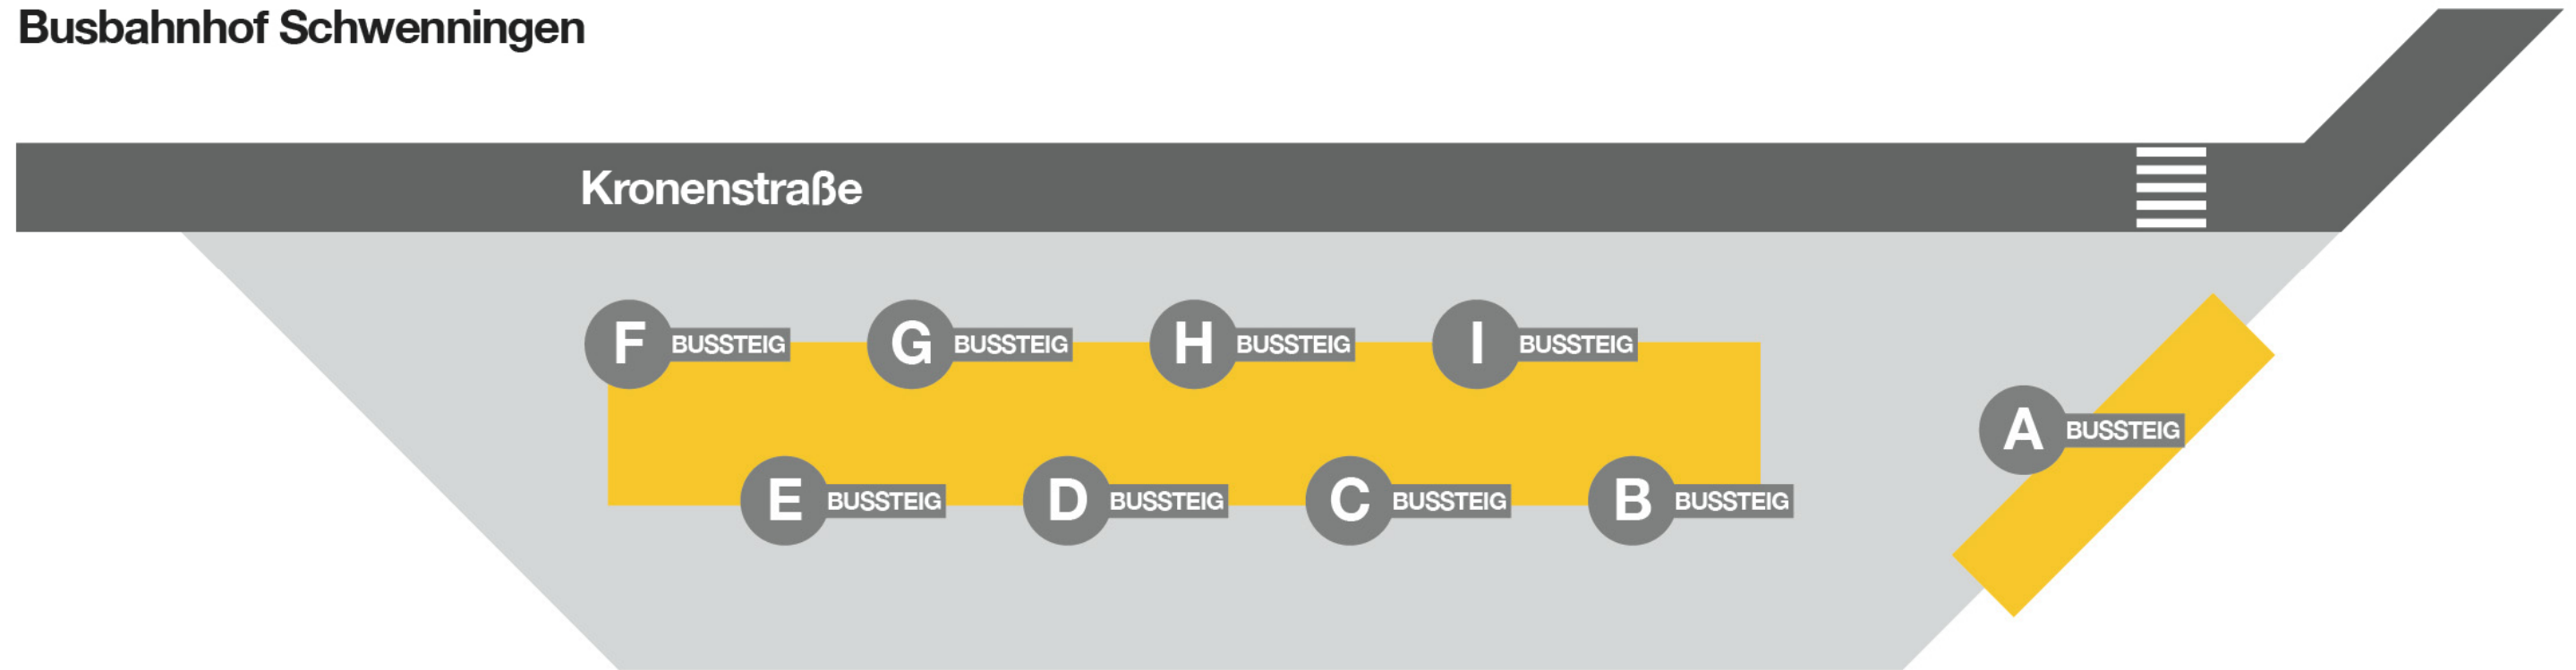

**Abfahrt am
Busbahnhof Schweningen**

Linie	Fahrtrichtung	Bussteig
1	Deutenberg - Rinelen	F
1	Klinikum - Villingen Bf - Hammerhalde	E
2	Klinikum - Villingen Bf	E
3	Strangen - Herdenen - Villingen Bf	I
12	Industriegebiet Ost	G
12	Rieten – Grabenäcker - Klinikum	C

Linie	Fahrtrichtung	Bussteig
13	Kleines Eschle Zollhaus	D
14	Kleines Eschle	D
15	Waldfriedhof	B
25	Nachtacht - Villingen	I
26	Nachtacht - Villingen	E
36	Weilersbach	C