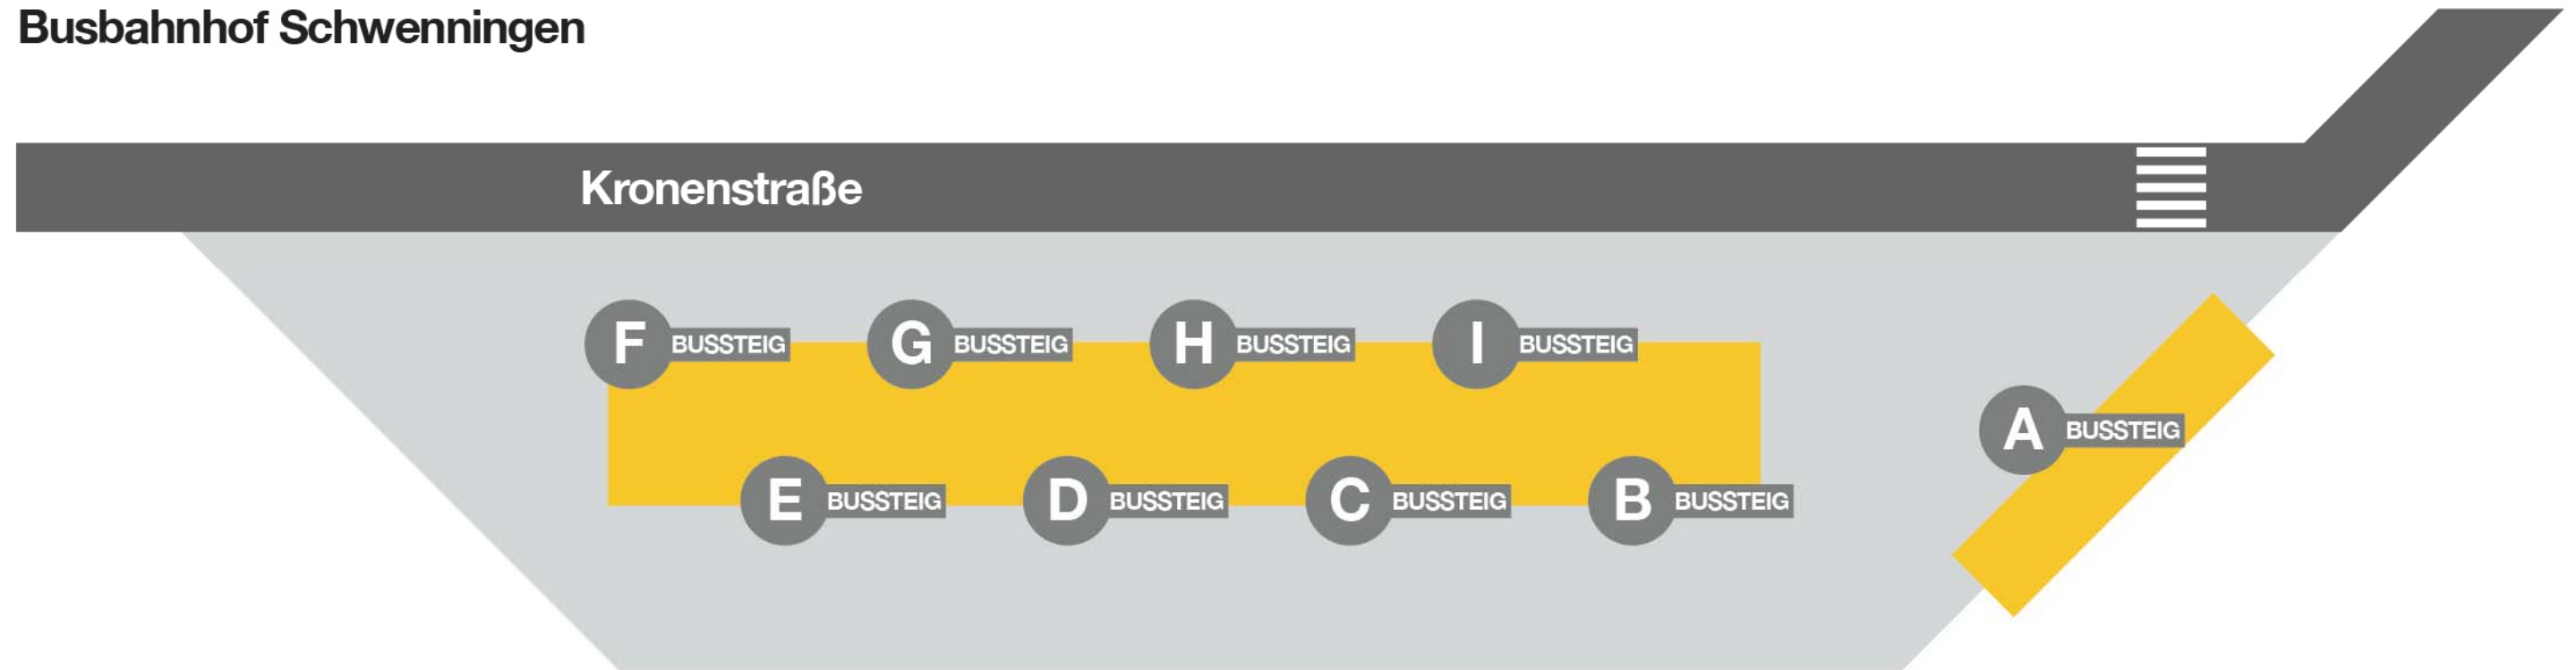

**Abfahrt am
Busbahnhof Schweningen**

Linie	Fahrtrichtung	Bussteig
1	Klinikum - Villingen Bahnhof	E
2	Deutenbergring	I
2	Klinikum - Villingen Bf. - Hammerhalde	E
3	Eschelen - Villingen Herdenen - Bahnhof	I
12	Hammerstatt - Industriegebiet Ost	I
12	Wasenstraße - Grabenäcker	E
13	Brandenburger Ring - Strangen	H

Linie	Fahrtrichtung	Bussteig
13	Kleines Eschle - Messe	D
14	Bahnhof - Waldfriedhof - Messe	D
14	Rinelen	G
25	Nachtacht - Villingen	I
26	Nachtacht - Villingen	E
36	Bahnhof - Gewerbeschule	C
37	Bahnhof - Rudolf-Steiner-Schule	C